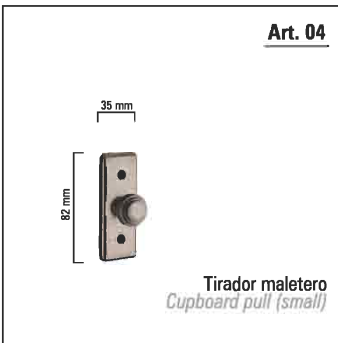

B.R.M.
Bronce rústico
marfil
Rustic
bronze & ivory

B.R.C.
Bronce rústico
craqueles
Rustic bronze
& cracked porcelain

MODELO Z-73

Serie

MANIVELA CON PLACA
RÚSTICO / PORCELANA

LEVER HANDLE SET WITH PLATE
RUSTIC / PORCELAIN