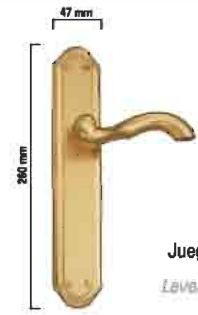

B.S.
Brillo satinado
Satin brass

C.B.
Cuero brillo
Bright leather

O.P.S.
Oro platino satinado
Satin silver & gold plated

O.S.
Oro satinado
Satin gold plated

Serie

B.S.

Art. 00

Juego manivela con placa
Lever handle set with plate

Art. 01

Manillón con placa
Pull handle with plate

Art. 01 C

Manillón corto con placa
Small pull handle with plate

Art. 17

Pomo fijo con placa
Fixed door knob with plate

Art. 03

Tirador armario s/b
Cupboard pull (wardrobe knob)