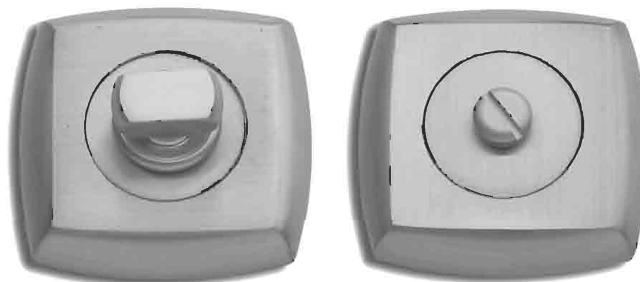

Artículo 49-A

Roseta con bocallave
 Rose with keyhole
 64 x 64 mm

N.S.

Artículo 49-B

Roseta con condena
 Rose with privacy
 64 x 64 mm

N.S.

Artículo 49-C

Juego de roseta con condena con emergencia
 Set of roses with privacy with emergency
 64 x 64 mm