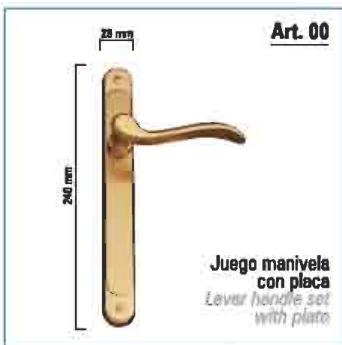

Juego manivela con placa
Lever handle set with plate

Art. 01

Manillón con placa
Pull handle with plate

Art. 03

Tirador armario s/b
Cupboard pull (wardrobe knob)

Art. 04

Tirador maletero
Cupboard pull (small)

Acabados / Finishes

B.S.
Brillo satinado
Satin brass

C.A.M.M.
Cuero avellana mate
Matt hazelnut leather

MODELO 5017

MANIVELA CON PLACA
MODERNO

LEVER HANDLE SET WITH PLATE
MODERN

MODELO 7517

B.S.

N.S.

Art. 00

Juego manivela con placa
Lever handle set with plate

Art. 01

Manillón con placa
Pull handle with plate

Art. 01 C

Manillón corto con placa
Small pull handle with plate

Art. 17