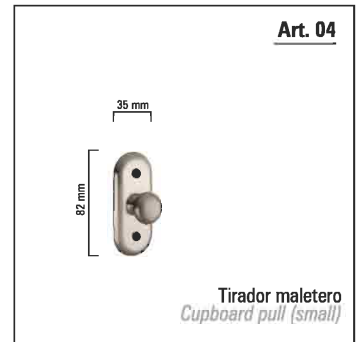

Acabados / Finishes

B.S. Brillo satinado Satin brass	SAT. Satinado Satin	CR.S. Cromo satinado Polished & satin chrome	N.S. Níquel satinado Satin nickel	C.M. Cromo mate Matt chrome	C.R. Cromo brillo Polished chrome