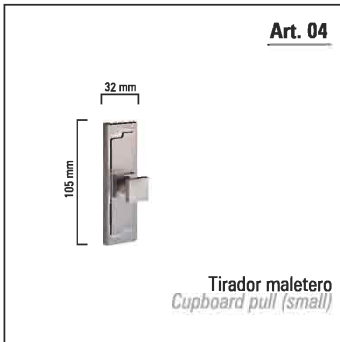

B.C.
Bicromo
Two-chromes

Serie

MANIVELA CON PLACA
MODERNO

LEVER HANDLE SET WITH PLATE
MODERN

CR.S.

Sistema patentado con el N° U-200502404 / Diseño registrado con el N° D 0502547-8
Patented system under N° U-200502404 / Registered design under N° D 0502547-8