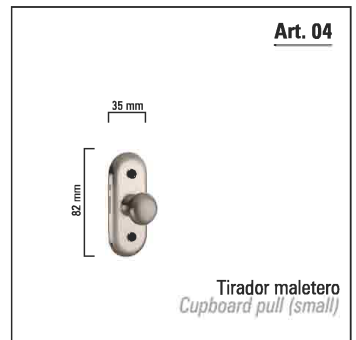

Acabados / Finishes

B.S. Brillo satinado Satin brass	CR.S. Cromo satinado Polished & satin chrome	N.S. Níquel satinado Satin nickel	C.M. Cromo mate Matt chrome	C.R. Cromo brillo Polished chrome	O.S. Oro satinado Satin gold plated	O.P.S. Oro platino satinado Satin silver & gold plated