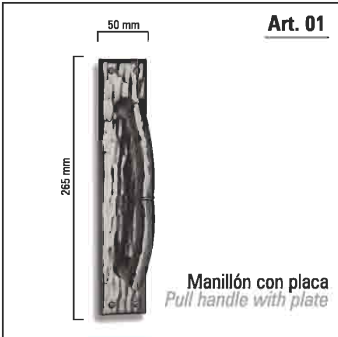

LEVER HANDLE SET WITH PLATE
RUSTIC / PORCELAIN

MODELO K-90

Serie

MANIVELA CON PLACA
RÚSTICO / PORCELANA

LEVER HANDLE SET WITH PLATE
RUSTIC / PORCELAIN

Acabados / Finishes

B.R.
Bronce rústico
Rustic bronze
& white porcelain

B.R.M.
Bronce rústico
marfil
Rustic
bronze & ivory

B.R.C.
Bronce rústico
craqueles
Rustic bronze
& cracked porcelain

MODELO Z-73

Serie

MANIVELA CON PLACA
RÚSTICO / PORCELANA

LEVER HANDLE SET WITH PLATE
RUSTIC / PORCELAIN