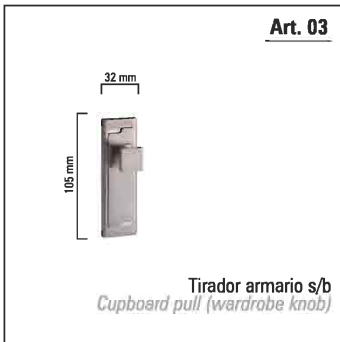

B.C.
Bicromo
Two-chromes

Serie

MANIVELA CON PLACA
MODERNO

LEVER HANDLE SET WITH PLATE
MODERN

CR.S.

Sistema patentado con el N° U-200502404 / Diseño registrado con el N° D 0502547-8
Patented system under N° U-200502404 / Registered design under N° D 0502547-8