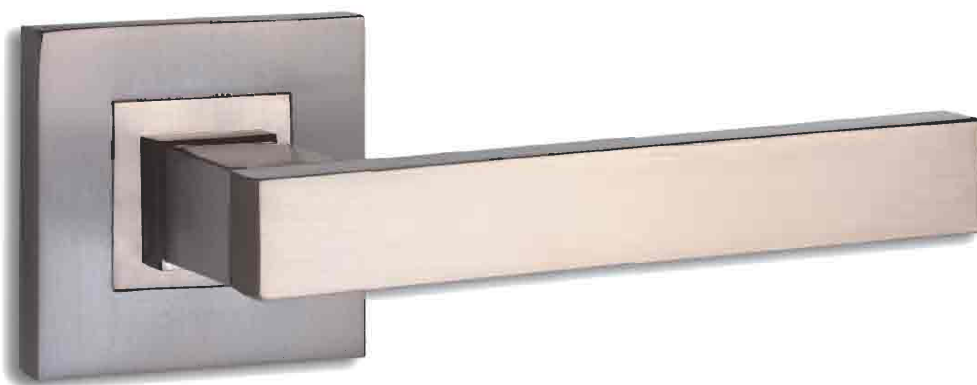

MODELO 29T4

Artículo 28

Tamaño / size: 54x54 mm.

N.S.

Acabados / Finishes

B.S.
Brillo satinado
Satin brass

N.S.
Níquel satinado
Satin nickel

CR.S.
Cromo satinado
Polished & satin
chrome

N.C.M.
Níquel cuero mate
Matt hazelnut
leather & satin
nickel