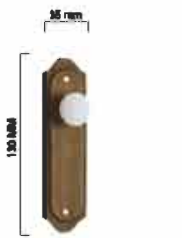

MODELO K-7

Serie

MANIVELA CON PLACA
RÚSTICO / PORCELANA

LEVER HANDLE SET WITH PLATE
RÚSTICO / PORCELAIN

Art. 00

Juego manivela
con placa
*Lever handle set
with plate*

Art. 01

Manilón con placa
ull handle with plate