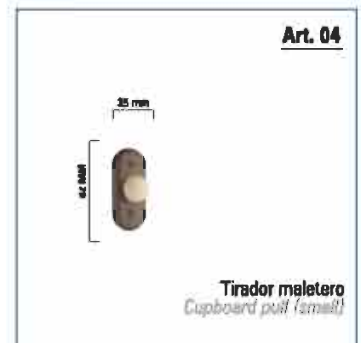

Acabados / Finishes