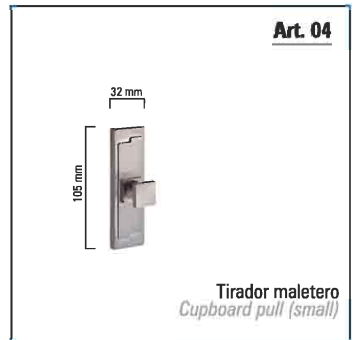

Sistema patentado con el N° U-200502404 / Diseño registrado con el N° D 0502547-8
Patented system under N° U-200502404 / Registered design under N° D 0502547-8

Acabados / Finishes

B.S.
Brillo satinado
Satin brass

N.C.M.
Níquel cuero mate
Matt hazelnut
leather & satin
chrome

CR.S.
Cromo satinado
Polished & satin
chrome

N.S.
Níquel satinado
Satin nickel

P.B.
Pulido brillo
Polished brass

B.C.
Bicromo
Two-chromes