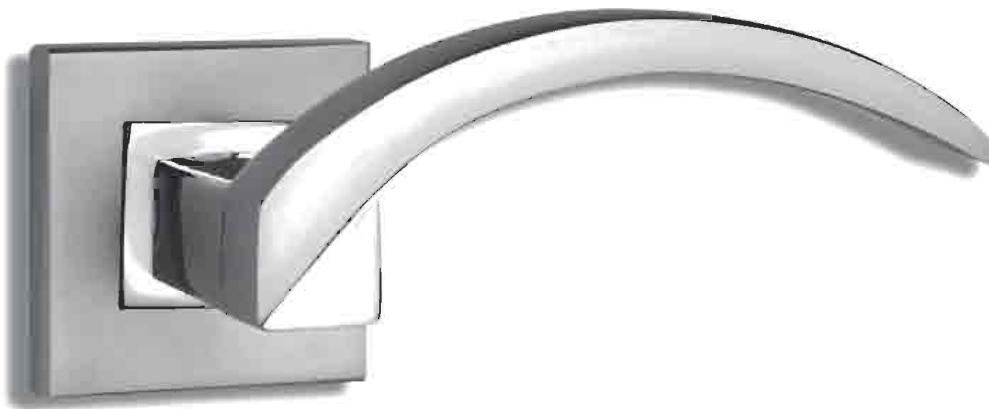

N.S.
Níquel satinado
Satin nickel

B.S.
Brillo satinado
Satin brass

O.N.
Oro negro
Black & gold plated

CR.S.
Cromo satinado
Polished & satin chrome

MODELO 27T4

Artículo 28

Tamaño / size: 54x54 mm.

CR.S.