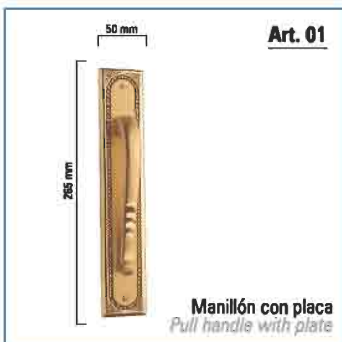

MODELO 5572

Serie

MANIVELA CON PLACA
ELITE ALTA DECORACION

LEVER HANDLE SET WITH PLATE
ELITE HIGH DECORATION

Acabados / Finishes

B.S.
Brillo satinado
Satin brass

P.N.
Pátina negra
Black patina

O.P.S.
Oro platino satinado
Satin silver & gold plated

O.N.
Oro negro
Black & gold plated