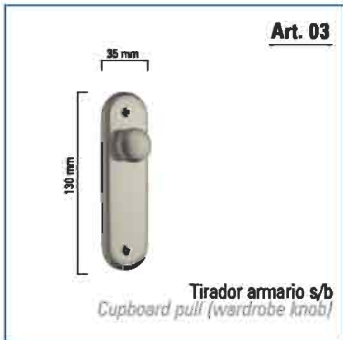

LEVER HANDLE SET WITH PLATE
MODERN

MODELO L-23

Serie

MANIVELA CON PLACA
MODERNO

LEVER HANDLE SET WITH PLATE
MODERN

Acabados / Finishes

					
B.S. Brillo satinado Satin brass	C.M. Cromo mate Matt chrome	CR.S. Cromo satinado Polished & satin chrome	N.S. Níquel satinado Satin nickel	SAT. Satinado Satin	C.R. Cromo brillo Polished chrome