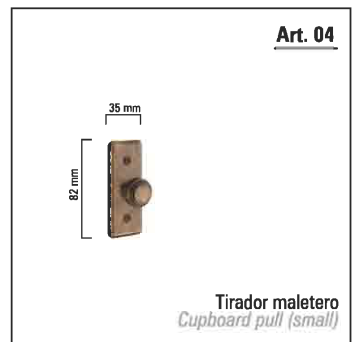

Acabados / Finishes

B.R.
Bronce rústico
Rustic bronze