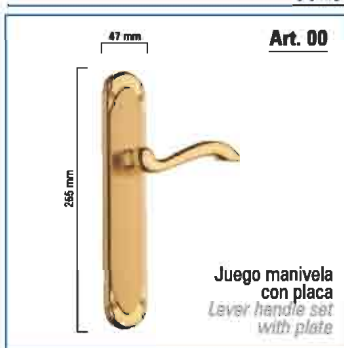

Art. 01

Manilón con placa
Pull handle with plate

Art. 01 C

Manilón corto
con placa
*Small pull handle
with plate*

Art. 17

Pomo fijo con placa
*Fixed door knob
with plate*

Art. 03

Tirador armario s/b
Cupboard pull (wardrobe knob)

Art. 04

Tirador maletero
Cupboard pull (small)

MODELO R-51

Serie

MANIVELA CON PLACA
CLÁSICO CONTEMPORÁNEO

LEVER HANDLE SET WITH PLATE
CONTEMPORARY CLASSIC

Acabados / Finishes

O.N.
Oro negro
Black & gold plated