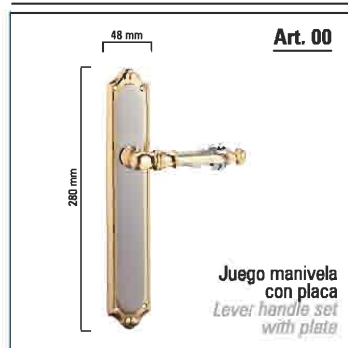

Acabados / Finishes

O.P.S.S.
Oro platino satinado strass
Satin silver & gold plated with strass

O.P.S.A.
Oro platino satinado strass azul
Satin silver & gold plated with blue strass

MANIVELA CON PLACA
ÉLITE ALTA DECORACIÓN

LEVER HANDLE SET WITH PLATE
ELITE HIGH DECORATION