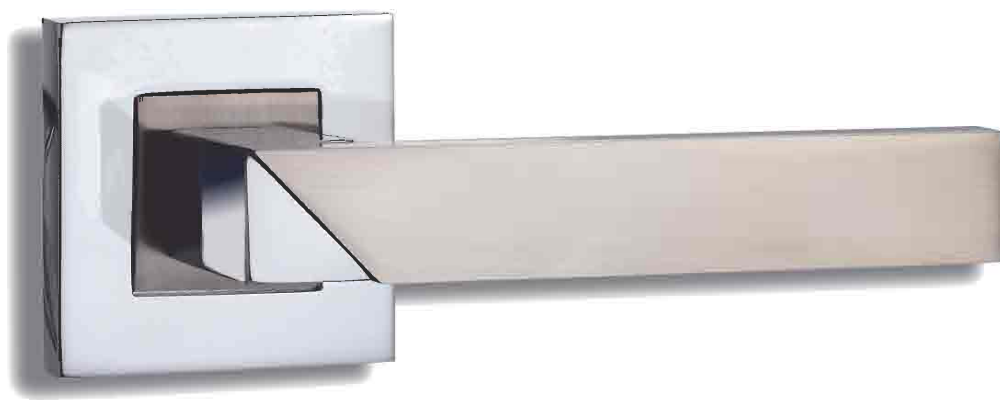

MODELO 28T4

Artículo 28

Tamaño / size: 54x54 mm.

CR.S.

Acabados / Finishes

B.S.
Brillo satinado
Satin brass

B.C.
Bicromo
Two-chromes

CR.S.
Cromo satinado
Polished & satin
chrome