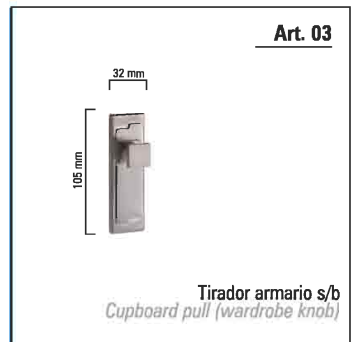

Sistema patentado con el N° U-200502404 / Diseño registrado con el N° D 0502547-8
Patented system under N° U-200502404 / Registered design under N° D 0502547-8

Acabados / Finishes

B.S.
Brillo satinado
Satin brass

N.C.M.
Níquel cuero mate
Matt hazelnut
leather & satin
chrome

CR.S.
Cromo satinado
Polished & satin
chrome

N.S.
Níquel satinado
Satin nickel

P.B.
Pulido brillo
Polished brass

B.C.
Bicromo
Two-chromes