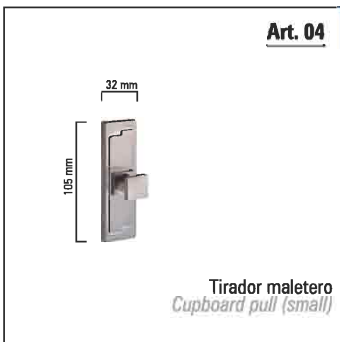

MANIVELA CON PLACA
MODERNO

LEVER HANDLE SET WITH PLATE
MODERN

Serie

MANIVELA CON PLACA
MODERNO

LEVER HANDLE SET WITH PLATE
MODERN

Sistema patentado con el N° U-200502404 / Diseño registrado con el N° D 0502547-8
Patented system under N° U-200502404 / Registered design under N° D 0502547-8