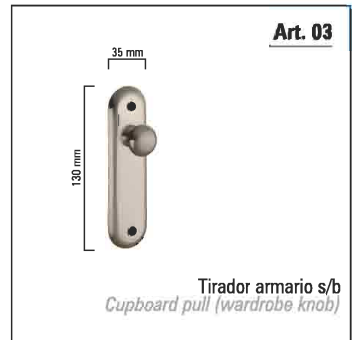

Acabados / Finishes

B.S. Brillo satinado Satin brass	CR.S. Cromo satinado Polished & satin chrome	N.S. Níquel satinado Satin nickel	C.M. Cromo mate Matt chrome	C.R. Cromo brillo Polished chrome	O.S. Oro satinado Satin gold plated	O.P.S. Oro platino satinado Satin silver & gold plated