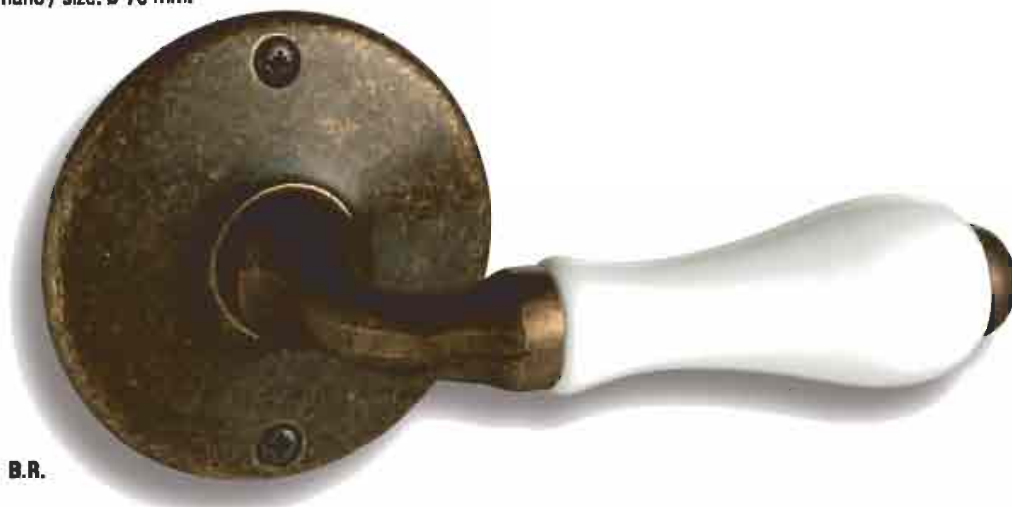

MODELO K-T0

Artículo 76

Tamaño / size: Ø 76 mm.

Acabados / Finishes

B.R.
Bronce rústico
Rustic bronze
& white porcelain

B.R.M.
Bronce rústico
marfil
Rustic
bronze & ivory

B.R.C.
Bronce rústico
craquelee
Rustic bronze
& cracked
porcelain