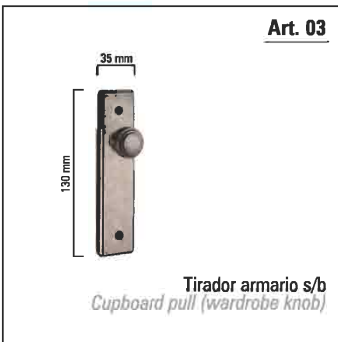

B.R.M.
Bronce rústico
marfil
Rustic
bronze & ivory

B.R.C.
Bronce rústico
craqueles
Rustic bronze
& cracked porcelain

MODELO Z-73

Serie

MANIVELA CON PLACA
RÚSTICO / PORCELANA

LEVER HANDLE SET WITH PLATE
RUSTIC / PORCELAIN