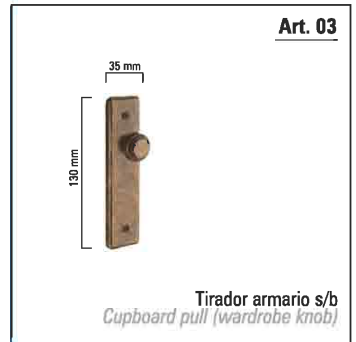

Acabados / Finishes

B.R.
Bronce rústico
Rustic bronze