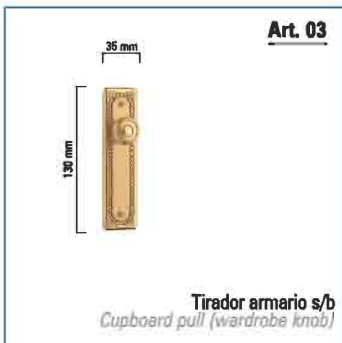

MODELO 5572

Serie

MANIVELA CON PLACA
ELITE ALTA DECORACION

LEVER HANDLE SET WITH PLATE
ELITE HIGH DECORATION

Acabados / Finishes

B.S.
Brillo satinado
Satin brass

P.N.
Pátina negra
Black patina

O.P.S.
Oro platino satinado
Satin silver & gold plated

O.N.
Oro negro
Black & gold plated