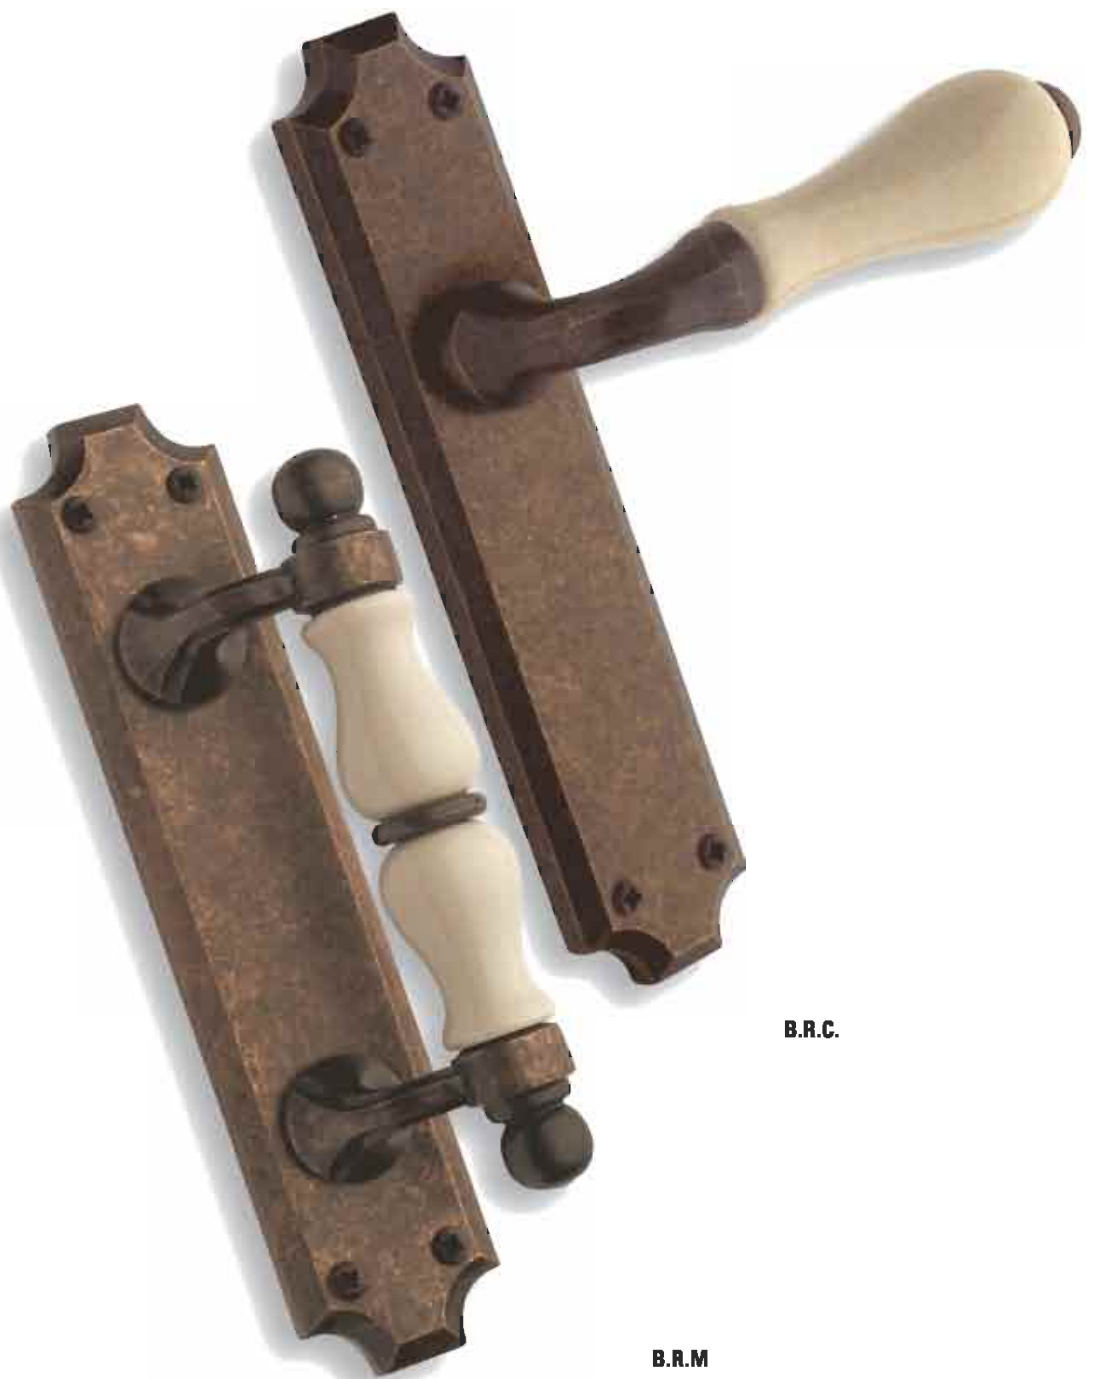

B. R.
Bronce rústico
Rustic bronze & white porcelain

B. R. M.
Bronce rústico
marfil
Rustic bronze & ivory

B. R. C.
Bronce rústico
craquelea
Rustic bronze & cracked porcelain

MANIVELA CON PLACA
RÚSTICO / PORCELANA

LEVER HANDLE SET WITH PLATE
RUSTIC / PORCELAIN

MODELO K-90

Serie

MANIVELA CON PLACA
RÚSTICO / PORCELANA

LEVER HANDLE SET WITH PLATE
RUSTIC / PORCELAIN

Acabados / Finishes

B.R.
Bronce rústico
Rustic bronze
& white porcelain