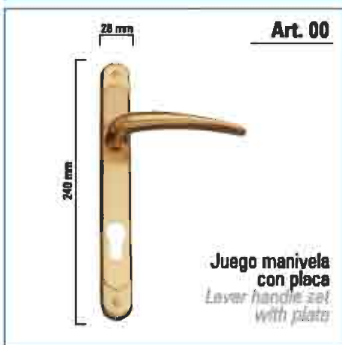

Juego manivela con placa
Lever handle set with plate

Art. 01

Manillón con placa
Pull handle with plate

Art. 03

Tirador armario s/b
Cupboard pull (wardrobe knob)

Art. 04

Tirador maletero
Cupboard pull (small)

Acabados / Finishes

B.S.
Brillo satinado
Satin brass

C.A.M.M.
Cuero avellana mate
Matt hazelnut leather

MODELO 5017

MANIVELA CON PLACA
MODERNO

LEVER HANDLE SET WITH PLATE
MODERN

MODELO 7517

B.S.

N.S.

Art. 00

Juego manivela con placa
Lever handle set with plate

Art. 01

Manillón con placa
Pull handle with plate

Art. 01 C

Manillón corto con placa
Small pull handle with plate

Art. 17