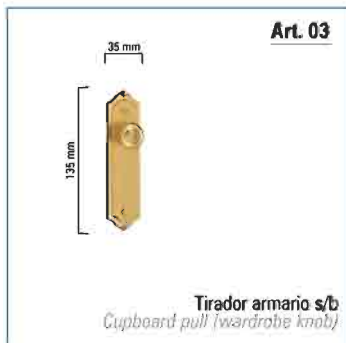

MANIVELA CON PLACA
CLÁSICO CONTEMPORÁNEO

LEVER HANDLE SET WITH PLATE
CONTEMPORARY CLASSIC

Serie

MANIVELA CON PLACA
CLASICO CONTEMPORANEO

LEVER HANDLE SET WITH PLATE
CONTEMPORARY CLASSIC

B.S.

Acabados / Finishes