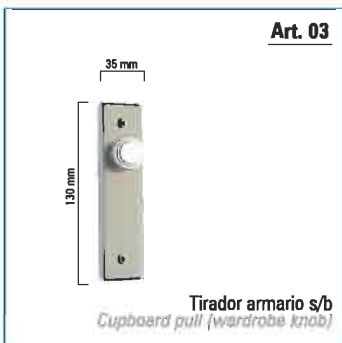

Art. 03

Tirador armario s/b
Cupboard pull (wardrobe knob)

Art. 04

Tirador maletero
Cupboard pull (small)

MODELO T-71

Serie

MANIVELA CON PLACA
MODERNO

LEVER HANDLE SET WITH PLATE
MODERN