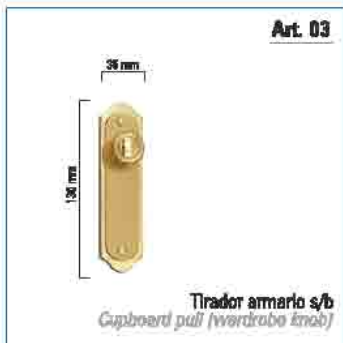

O.P.S.
Oro platino satinado
Satin silver & gold plated

O.S.
Oro satinado
Satin gold plated

MODELO A-1

Serie

MANIVELA CON PLACA
CLÁSICO CONTEMPORÁNEO

LEVER HANDLE SET WITH PLATE
CONTEMPORARY CLASSIC

Acabados / Finishes