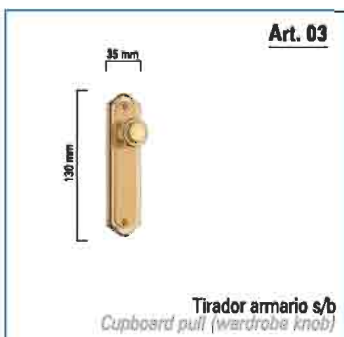

Art. 01

Manilón con placa
Pull handle with plate

Art. 01 C

Manilón corto
con placa
*Small pull handle
with plate*

Art. 17

Pomo fijo con placa
*Fixed door knob
with plate*

Art. 03

Tirador armario s/b
Cupboard pull (wardrobe knob)

Art. 04

Tirador maletero
Cupboard pull (small)

MODELO R-51

Serie

MANIVELA CON PLACA
CLÁSICO CONTEMPORÁNEO

LEVER HANDLE SET WITH PLATE
CONTEMPORARY CLASSIC

Acabados / Finishes

O.N.
Oro negro
Black & gold plated