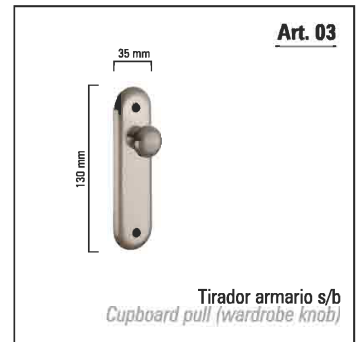

Acabados / Finishes

B.S. Brillo satinado Satin brass	SAT. Satinado Satin	CR.S. Cromo satinado Polished & satin chrome	N.S. Níquel satinado Satin nickel	C.M. Cromo mate Matt chrome	C.R. Cromo brillo Polished chrome