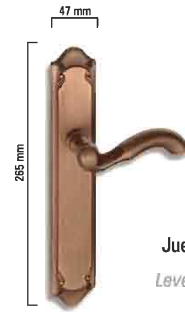

Juego manivela
con placa
*Lever handle set
with plate*

Art. 01