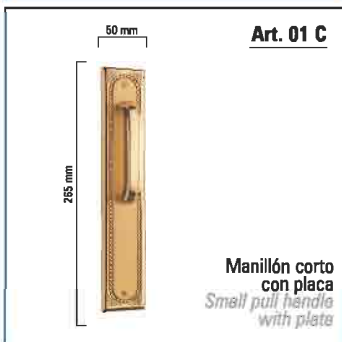

MODELO 5572

Serie

MANIVELA CON PLACA
ELITE ALTA DECORACION

LEVER HANDLE SET WITH PLATE
ELITE HIGH DECORATION

Acabados / Finishes

B.S.
Brillo satinado
Satin brass

P.N.
Pátina negra
Black patina

O.P.S.
Oro platino satinado
Satin silver & gold plated

O.N.
Oro negro
Black & gold plated