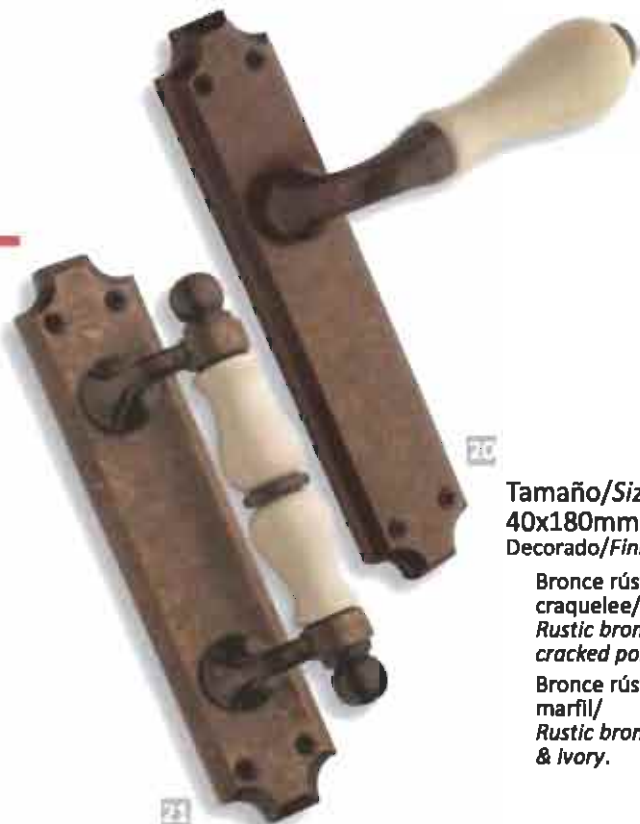

MODELO/MODEL K-73
ARTICULO
ARTICLE 00

Tamaño/Size:
50X265mm.
Decorado:
Bronce rústico
craquelee.
Finish: Rustic bronze &
cracked porcelain.

MANIVELA CON PLACA
RÚSTICO Y PORCELANA

LEVER HANDLE SET WITH PLATE
RUSTIC & PORCELAIN

HR
RAMOS

MANIVELA CON PLACA
RÚSTICO Y PORCELANA

LEVER HANDLE SET WITH PLATE
RUSTIC & PORCELAIN

FR
RAMOS

MODELO/MODEL K-90
ARTICULO / ARTICLE
20 y 21

20

Tamaño/Size:
40x180mm.

Decorado/Finish: