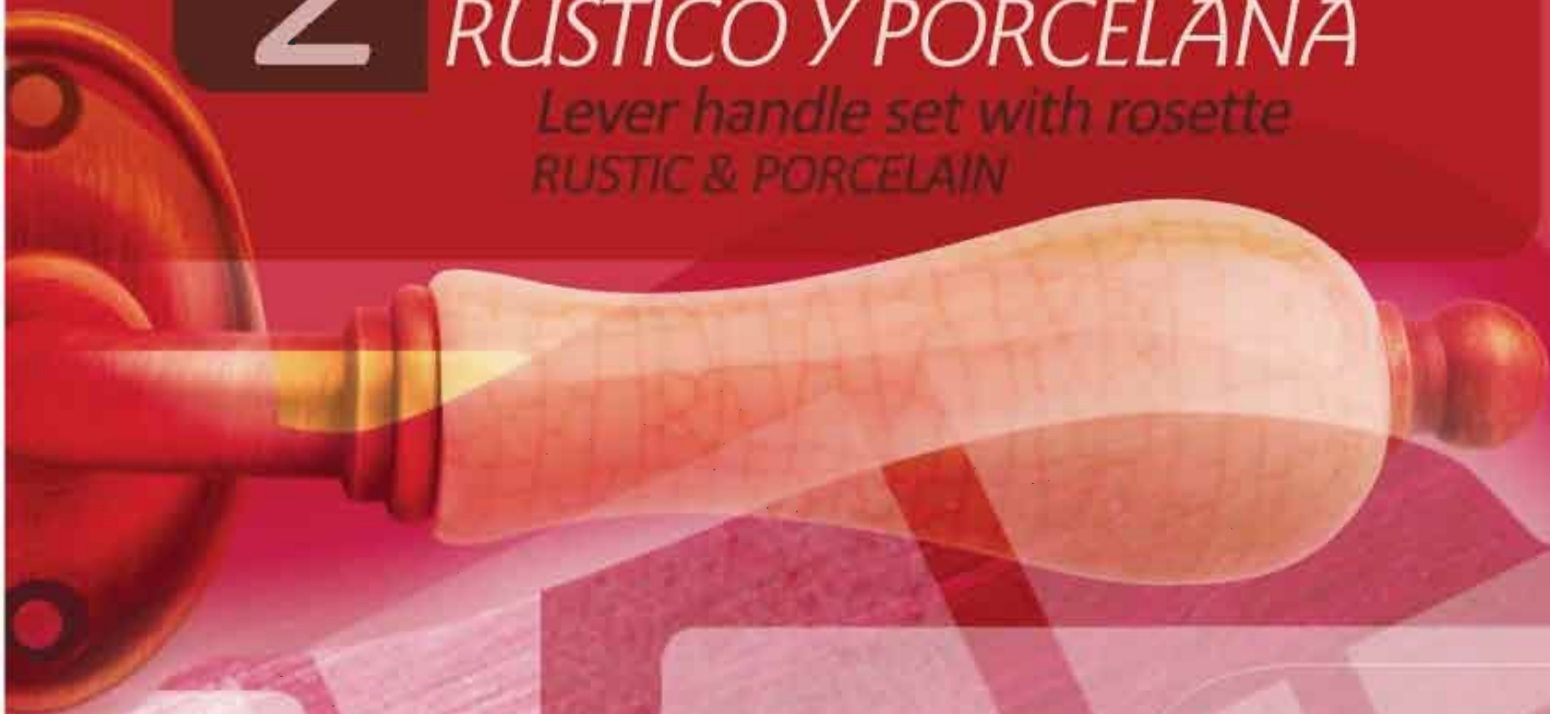

MANIVELA CON ROSETA
MODERNO

LEVER HANDLE SET WITH ROSETTE
MODERN

HR
RAMOS

2

Manivelas con roseta

RÚSTICO Y PORCELANA

Lever handle set with rosette
RUSTIC & PORCELAIN

MODELO/MODEL
D-T1
ARTICULO
ARTICLE 18