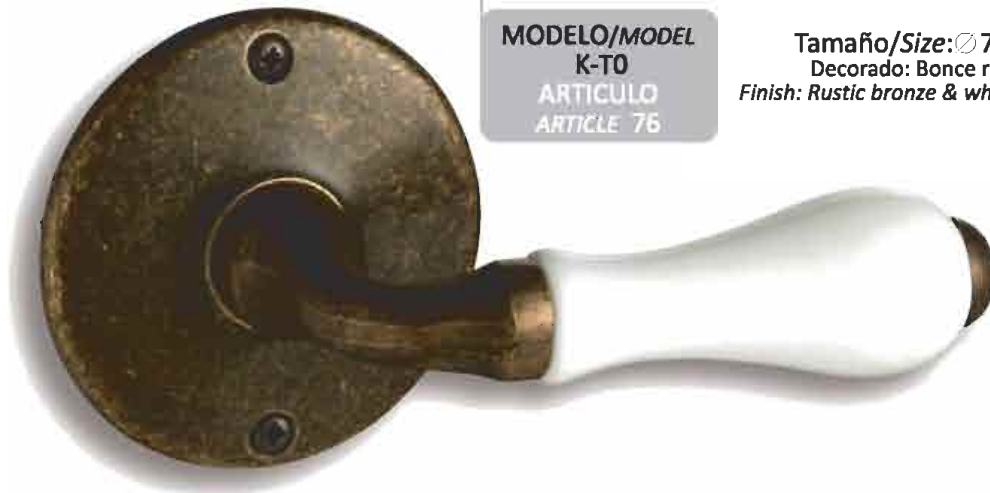

MODELO/MODEL
K-T1
ARTICULO
ARTICLE 18

MODELO/MODEL
K-T0
ARTICULO
ARTICLE 76

Tamaño/Size: $\varnothing$ 76mm.
Decorado: Bonce rústico
Finish: Rustic bronze & white porcelain.